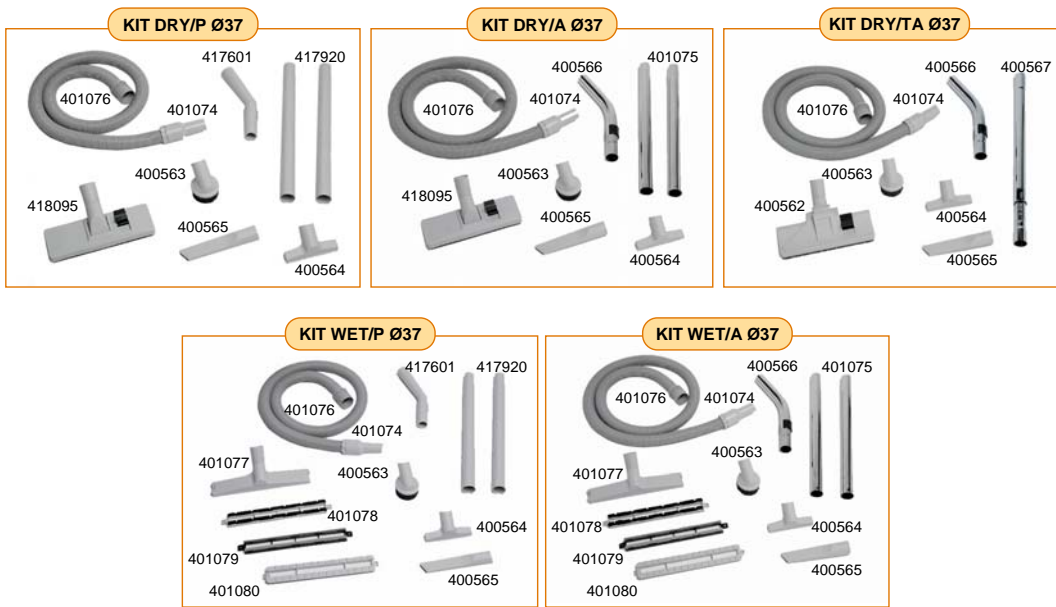

## Accessori - Accessories

Cod. 600280 - 01NEG02

Codice Code	Descrizione Description	WEP P11	WET P12	WET P25	WET P35	WET A11	WET A27	DRY P11	DRY P12 Silent	DRY P12 Overs.
204630	KIT DRY/P Ø37							■		
204628	KIT DRY/A Ø37								■	
204631	KIT DRY/TA Ø37									■
204651	KIT WET/P Ø37	■								
204650	KIT WET/A Ø37		■	■	■	■	■			
204652	Filtro in stoffa permanente - <i>Permanent cloth filter</i>	■	■	■	■	■	■	■	■	■
405429	Filtro in spugna - <i>Sponge filter</i>	■	■	■	■	■	■			
405436	Filtro cartuccia - <i>Cartridge filter</i>	▲	▲	▲	▲	▲	▲	▲	▲	▲
405433	Filtro cartuccia lavabile - <i>Washable cartridge filter</i>	▲	▲	▲	▲	▲	▲	▲	▲	▲
405434	Filtro cartuccia HEPA - <i>HEPA cartridge filter</i>	▲	▲	▲	▲	▲	▲	▲	▲	▲
405432	Filtro in nylon - <i>Nylon filter</i>	▲	▲	▲	▲	▲	▲	▲	▲	▲
405443	Filtro sacchetto in carta piccolo - <i>Small paper bag filter</i>	■	■			■		■	■	■
405431	Filtro sacchetto in carta medio - <i>Medium paper bag filter</i>			■	■		■			