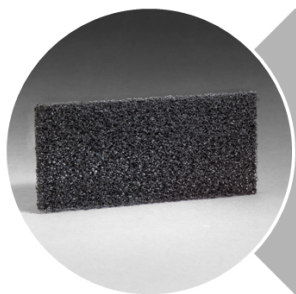

Čistá kvalita
kvalitní
čistota

3M

Divize budov a komerčních služeb
V parku 2343/24
148 00 Praha 4
+420 261 380 111
www.3M.cz

3M

3M™ Doodlebug™

Vysoce kvalitní pad pro ruční čištění podlah vyrobený ze syntetických vláken v netkané konstrukci s otevřenou strukturou, která má abrazivní složky rovnoměrně rozptýlené po celém objemu a přilepené ke tkanině trvanlivou pryskyřicí.

Pružný a přizpůsobivý i nerovnému povrchu

Snadno a pevně uchopitelný na držák

Po použití se snadno oplachuje

Jednotný povrch zaručuje méně opotřebení a delší životnost

8550 Doodlebug pad černý

- Pro hrubé drhnutí a strhávání
- K odstraňování stop, odřenin a skvrn z podlah, rohů, podlahových lišt, stěn a dalších povrchů
- Hmotnost: 2500 g/m² Agresivita: 3,2 g

8541 Doodlebug pad hnědý

- Pro odstranění laku a vosku
- Skvělé řešení pro čištění schodů a podlahových lišt
- Vhodný pro suché nebo mokré strhávání
- Hmotnost: 2300 g/m² Agresivita: 2,4 g

3M

8242 Doodlebug pad modrý

- Pro běžné, středně hrubé drhnutí
- K odstraňování stop, odřenin a skvrn z podlah, rohů, podlahových lišt, stěn, schodů a dalších povrchů
- Hmotnost: 1520 g/m² Agresivita: 1,0 g

8448 Doodlebug pad červený