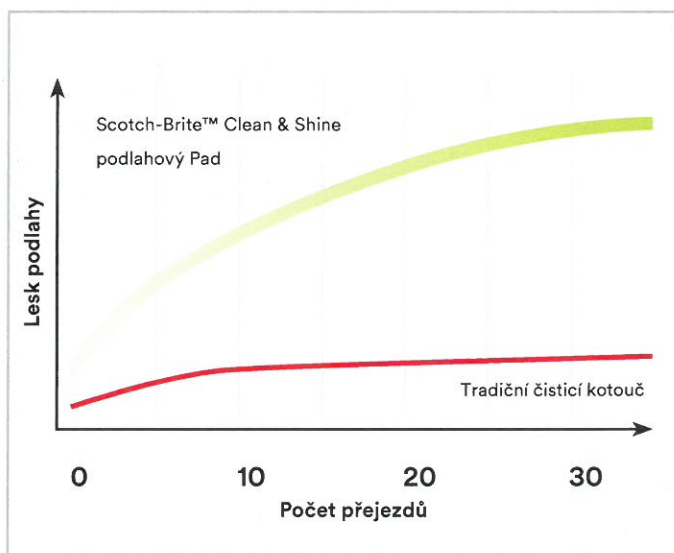

Vzhled na začátku

Po opakovaném použití

Podrobnosti naleznete na adrese:
3M.co.uk/cleanandshine

*Vychází ze studie provedené společností 3M.
Please recycle. Printed in the UK.
3M a Scotch-Brite jsou obchodní značky společnosti 3M.
Všechna práva vyhrazena.

3M

Divize Komerčních řešení
3M Česko, spol. s r.o.
V Parku 2343/24, 148 00 – Praha 4
+420 725 743 461